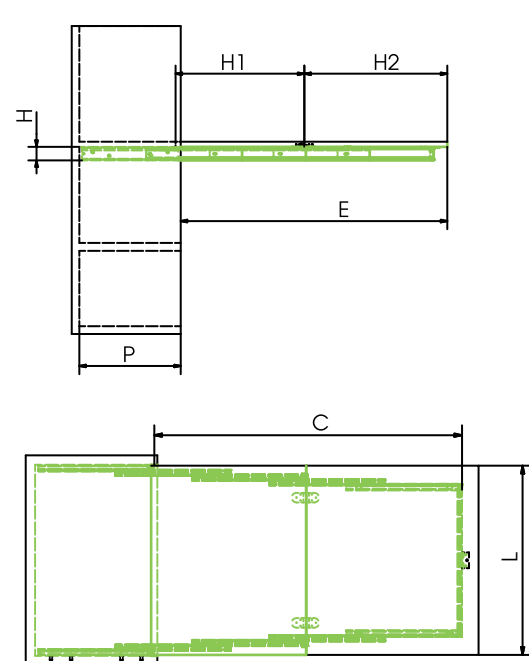

Items shown on this page may, on request, be made in different sizes and finishes.

1 MENSOLA T-TABLE +39

P_{min} 390 C 1250 E 1270 T 712-737 H_{min} 180

2 OPLÀ FOLDING +39

P_{min} 390 C 340 E 370 L_{max} 1200* H_{min} 120

* Per L > 800, versione con asta di sincronia
For L > 800, version with rod sync

3 DESK

P_{min} 100 C 119 E 707 L_{max} 1200

4 HOMEWORK +39

P_{min} 390 C 982 E 1025 L_{max} 1200 H_{min} 60 H1 495 H2 550

5 LUNCH +39

P_{min} 390 C 635 E 700 L_{max} 1200 H_{min} 120

6 OPLÀ +39

P_{min} 390 C 340 E 380 L_{max} 1200* H_{min} 120

* Per L > 1200, versione con asta di sincronia
For L > 1200, version with rod sync

7 EVOLUTION XL +39