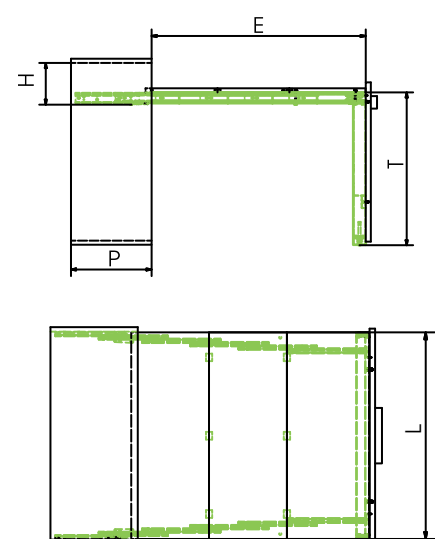

Items shown on this page may, on request, be made in different sizes and finishes.

1 MENSOLA T-TABLE +39

P_{min} 390 C 1250 E 1270 T 712-737 H_{min} 180

2 OPLÀ FOLDING +39

P_{min} 390 C 340 E 370 L_{max} 1200* H_{min} 120

* Per L > 800, versione con asta di sincronia
For L > 800, version with rod sync

3 DESK

P_{min} 100 C 119 E 707 L_{max} 1200

4 HOMEWORK +39

P_{min} 390 C 982 E 1025 L_{max} 1200 H_{min} 60 H1 495 H2 550

5 LUNCH +39

P_{min} 390 C 635 E 700 L_{max} 1200 H_{min} 120

6 OPLÀ +39

P_{min} 390 C 340 E 380 L_{max} 1200* H_{min} 120

* Per L > 1200, versione con asta di sincronia
For L > 1200, version with rod sync

7 EVOLUTION XL +39

P_{min} 390 T 730-755 E 1035 L 600-1200 H_{min} 150

8 T-BENCH +39

P_{min} 390 C 680 E 700 L_{max} 600 H_{min} 120 T 384-409

9 EVOLUTION +39

P_{min} 390 T 730-755 E 700 L 600-1200 H_{min} 120

10 PRUA

P_{min} 532 C 743 E 909 L1 354 H_{min} 130