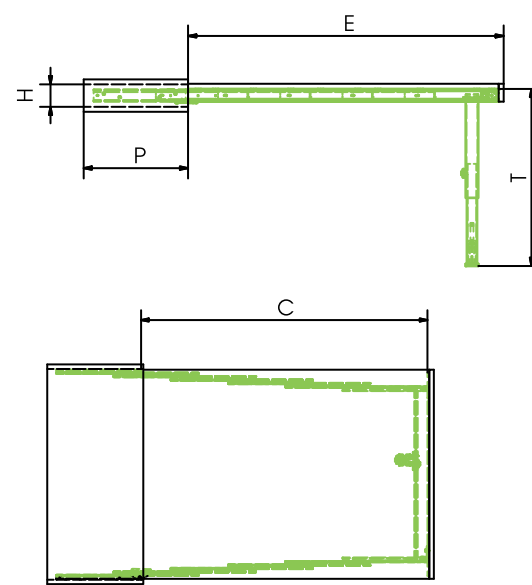

TRASFORMABILI

più +39

I Trasformabili +39 sono la soluzione in più del mondo ATIM. Installabili nei vani con profondità minima mm 390 consentono di essere collocati in tutte le diverse esigenze di arredo e di ambientazione. Dal soggiorno alla camera, passando per l'ufficio o la lavanderia, sempre garantendo il massimo confort nel minimo spazio.

Gli articoli proposti in questa pagina sono realizzabili, su richiesta, in misure e finiture diverse.

Transformables +39 are the new solution of the Atim's world. Installed in compartments with minimum depth mm 390 allow to be placed in all the different needs of furniture. From the living room to the bedroom, through the office or the laundry, always ensuring maximum comfort in minimum space.

Items shown on this page may, on request, be made in different sizes and finishes.

1 MENSOLA T-TABLE +39

P_{min} 390 C 1250 E 1270 T 712-737 H_{min} 180

2 OPLÀ FOLDING +39

P_{min} 390 C 340 E 370 L_{max} 1200* H_{min} 120

P_{min} 390 C 635 E 700 L_{max} 1200 H_{min} 120

6 OPLÀ +39

P_{min} 390 C 340 E 380 L_{max} 1200* H_{min} 120

* Per L > 1200, versione con asta di sincronia
For L > 1200, version with rod sync

7 EVOLUTION XL +39