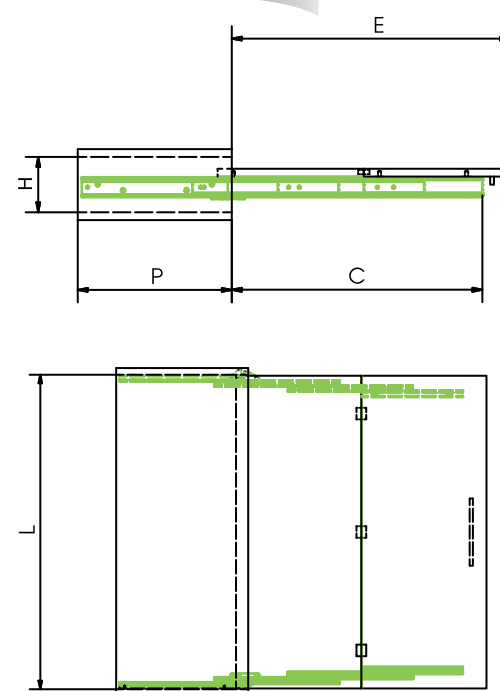

Items shown on this page may, on request, be made in different sizes and finishes.

1 MENSOLA T-TABLE +39

P_{min} 390 C 1250 E 1270 T 712-737 H_{min} 180

2 OPLÀ FOLDING +39

P_{min} 390 C 340 E 370 L_{max} 1200* H_{min} 120

* Per L > 800, versione con asta di sincronia
For L > 800, version with rod sync

3 DESK

P_{min} 100 C 119 E 707 L_{max} 1200

4 HOMEWORK +39

P_{min} 390 C 982 E 1025 L_{max} 1200 H_{min} 60 H1 495 H2 550

5 LUNCH +39

P_{min} 390 C 635 E 700 L_{max} 1200 H_{min} 120

6 OPLÀ +39

P_{min} 390 C 340 E 380 L_{max} 1200* H_{min} 120

* Per L > 1200, versione con asta di sincronia
For L > 1200, version with rod sync

7 EVOLUTION XL +39

P_{min} 390 T 730-755 E 1035 L 600-1200 H_{min} 150

8 T-BENCH +39

P_{min} 390 C 680 E 700 L_{max} 600 H_{min} 120 T 384-409

9 EVOLUTION +39

P_{min} 390 T 730-755 E 700 L 600-1200 H_{min} 120

10 PRUA

P_{min} 532 C 743 E 909 L1 354 H_{min} 130