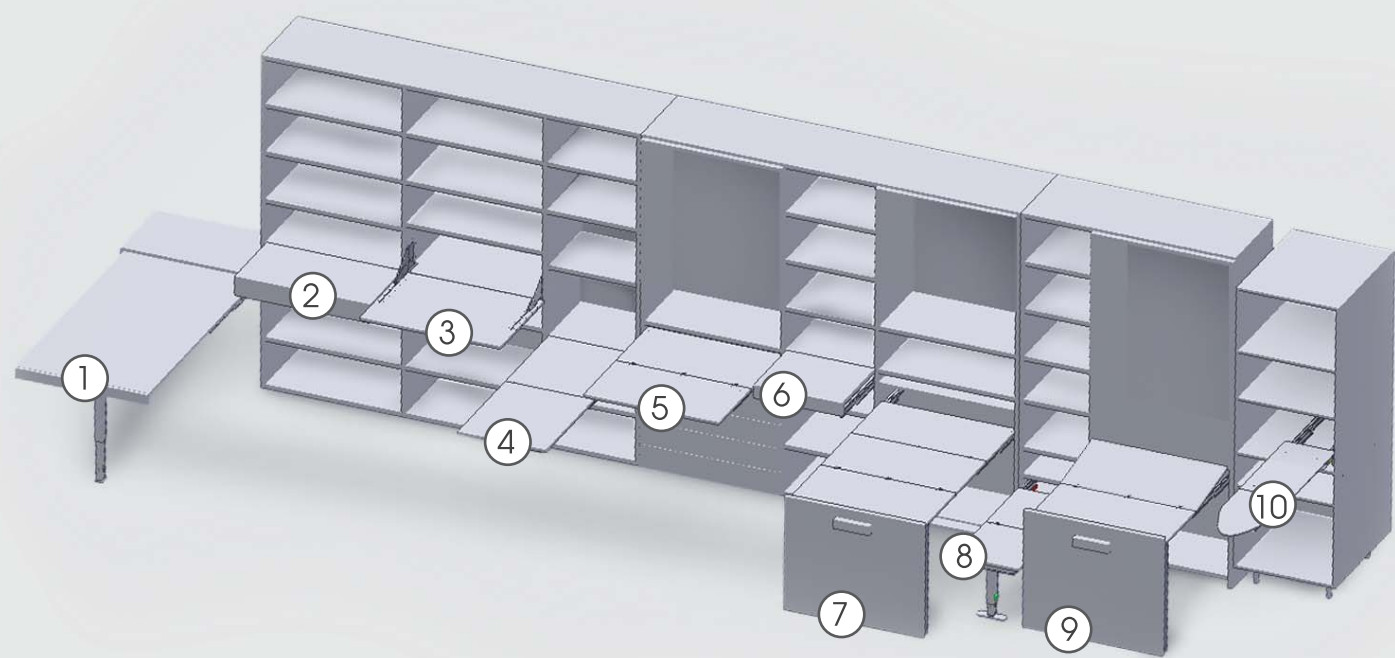

atim
ALUMINIUM TECHNOLOGY

NOVITÀ | PREVIEW

più + 39 nove

I TRASFORMABILI ADATTI PER OGNI TIPO DI AMBIENTE. A PARTIRE DA 39 CM | *The Transformables suitable for every kind of room. From 39 cm.*

Soggiorno Cameretta Lavanderia Ufficio | *Living Room Bedroom Laundry Office*

TRASFORMABILI

più +39

I Trasformabili +39 sono la soluzione in più del mondo ATIM. Installabili nei vani con profondità minima mm 390 consentono di essere collocati in tutte le diverse esigenze di arredo e di ambientazione. Dal soggiorno alla camera, passando per l'ufficio o la lavanderia, sempre garantendo il massimo confort nel minimo spazio.

Gli articoli proposti in questa pagina sono realizzabili, su richiesta, in misure e finiture diverse.

Transformables +39 are the new solution of the Atim's world. Installed in compartments with minimum depth mm 390 allow to be placed in all the different needs of furniture. From the living room to the bedroom, through the office or the laundry, always ensuring maximum comfort in minimum space.

Items shown on this page may, on request, be made in different sizes and finishes.

1 MENSOLA T-TABLE +39

P_{min} 390 C 1250 E 1270 T 712-737 H_{min} 180

2 OPLÀ FOLDING +39

P_{min} 390 C 340 E 370 L_{max} 1200* H_{min} 120