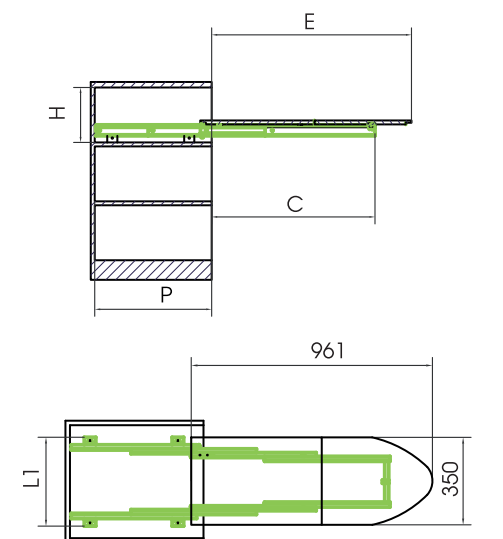

P_{min} 390 C 635 E 700 L_{max} 1200 H_{min} 120

6 OPLÀ +39

P_{min} 390 C 340 E 380 L_{max} 1200* H_{min} 120

* Per L > 1200, versione con asta di sincronia
For L > 1200, version with rod sync

7 EVOLUTION XL +39

P_{min} 390 T 730-755 E 1035 L 600-1200 H_{min} 150

8 T-BENCH +39

P_{min} 390 C 680 E 700 L_{max} 600 H_{min} 120 T 384-409

9 EVOLUTION +39

P_{min} 390 T 730-755 E 700 L 600-1200 H_{min} 120

10 PRUA

P_{min} 532 C 743 E 909 L1 354 H_{min} 130

Tutte le misure sono espresse in millimetri
All measurements are in millimeters