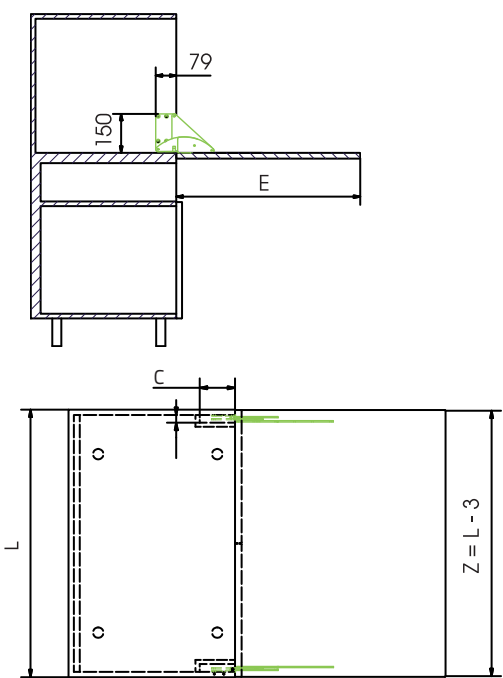

Items shown on this page may, on request, be made in different sizes and finishes.

1 MENSOLA T-TABLE +39

P_{min} 390 C 1250 E 1270 T 712-737 H_{min} 180

2 OPLÀ FOLDING +39

P_{min} 390 C 340 E 370 L_{max} 1200* H_{min} 120

* Per L > 800, versione con asta di sincronia
For L > 800, version with rod sync

3 DESK

P_{min} 100 C 119 E 707 L_{max} 1200

4 HOMEWORK +39

P_{min} 390 C 982 E 1025 L_{max} 1200 H_{min} 60 H1 495 H2 550

5 LUNCH +39

P_{min} 390 C 635 E 700 L_{max} 1200 H_{min} 120

6 OPLÀ +39

P_{min} 390 C 340 E 380 L_{max} 1200* H_{min} 120

* Per L > 1200, versione con asta di sincronia
For L > 1200, version with rod sync

7 EVOLUTION XL +39