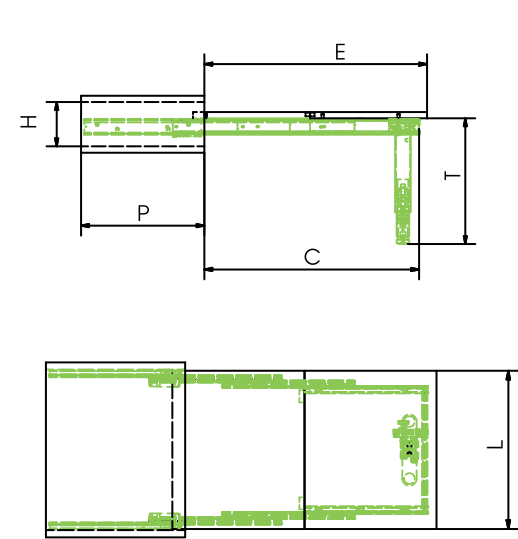

* Per L > 800, versione con asta di sincronia
For L > 800, version with rod sync

3 DESK

P_{min} 100 C 119 E 707 L_{max} 1200

4 HOMEWORK +39

P_{min} 390 C 982 E 1025 L_{max} 1200 H_{min} 60 H1 495 H2 550

5 LUNCH +39

P_{min} 390 C 635 E 700 L_{max} 1200 H_{min} 120

6 OPLÀ +39

P_{min} 390 C 340 E 380 L_{max} 1200* H_{min} 120

* Per L > 1200, versione con asta di sincronia
For L > 1200, version with rod sync

7 EVOLUTION XL +39

P_{min} 390 T 730-755 E 1035 L 600-1200 H_{min} 150

8 T-BENCH +39

P_{min} 390 C 680 E 700 L_{max} 600 H_{min} 120 T 384-409

9 EVOLUTION +39

P_{min} 390 T 730-755 E 700 L 600-1200 H_{min} 120

10 PRUA

P_{min} 532 C 743 E 909 L1 354 H_{min} 130

Tutte le misure sono espresse in millimetri
All measurements are in millimeters